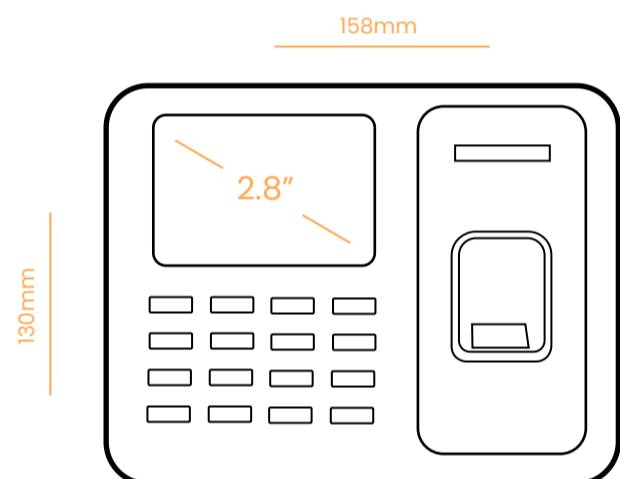

Comunicación: Descarga de datos por USB.

Autenticación: Huella o clave.

Capacidad registros: 1.000 huellas

Capacidad máxima de marcas: 200.000.

Dimensiones: 158 mm x 130 mm x 25 mm.

FP-1800